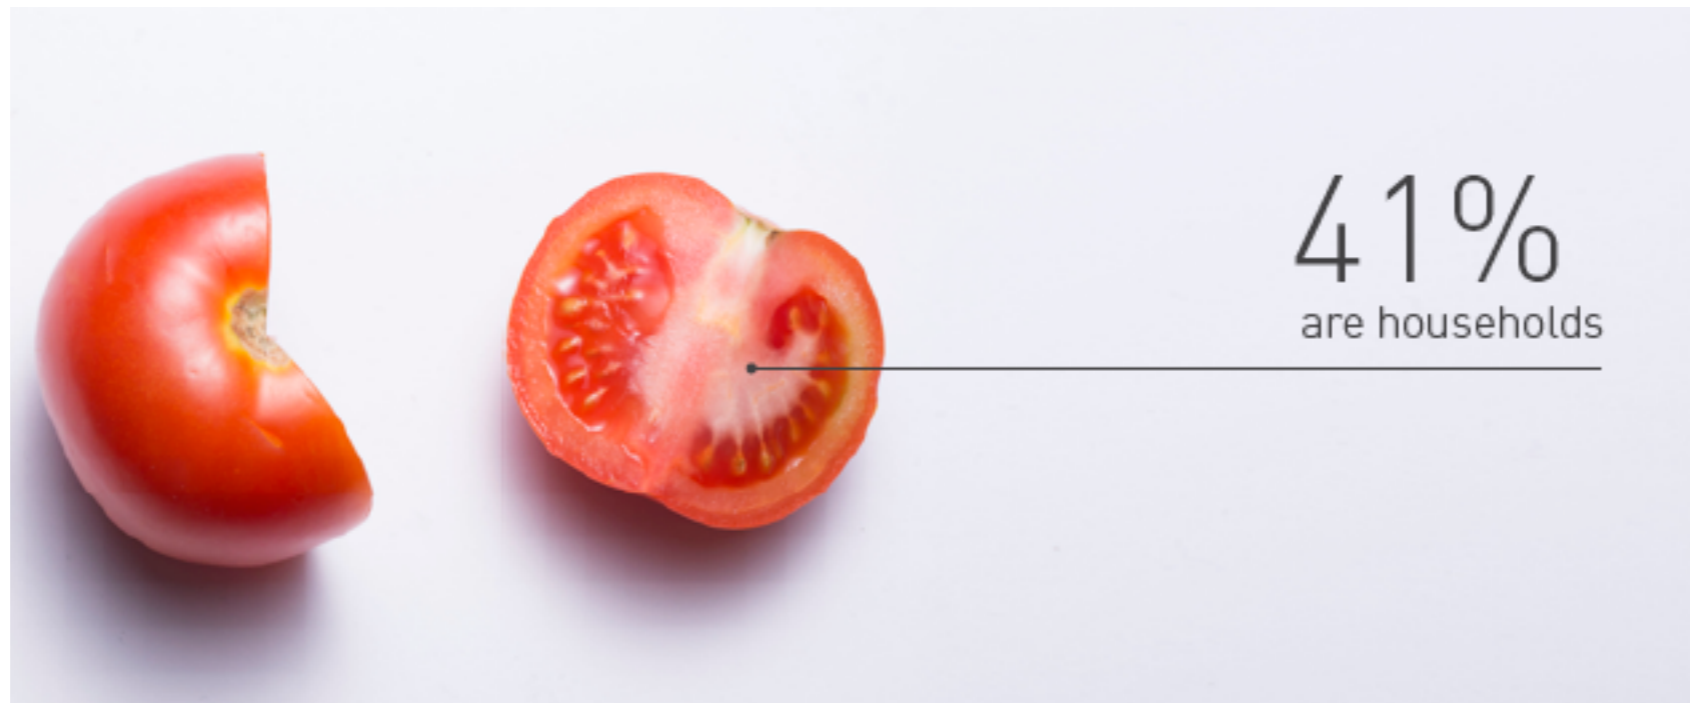

Who wastes most of the edible food?