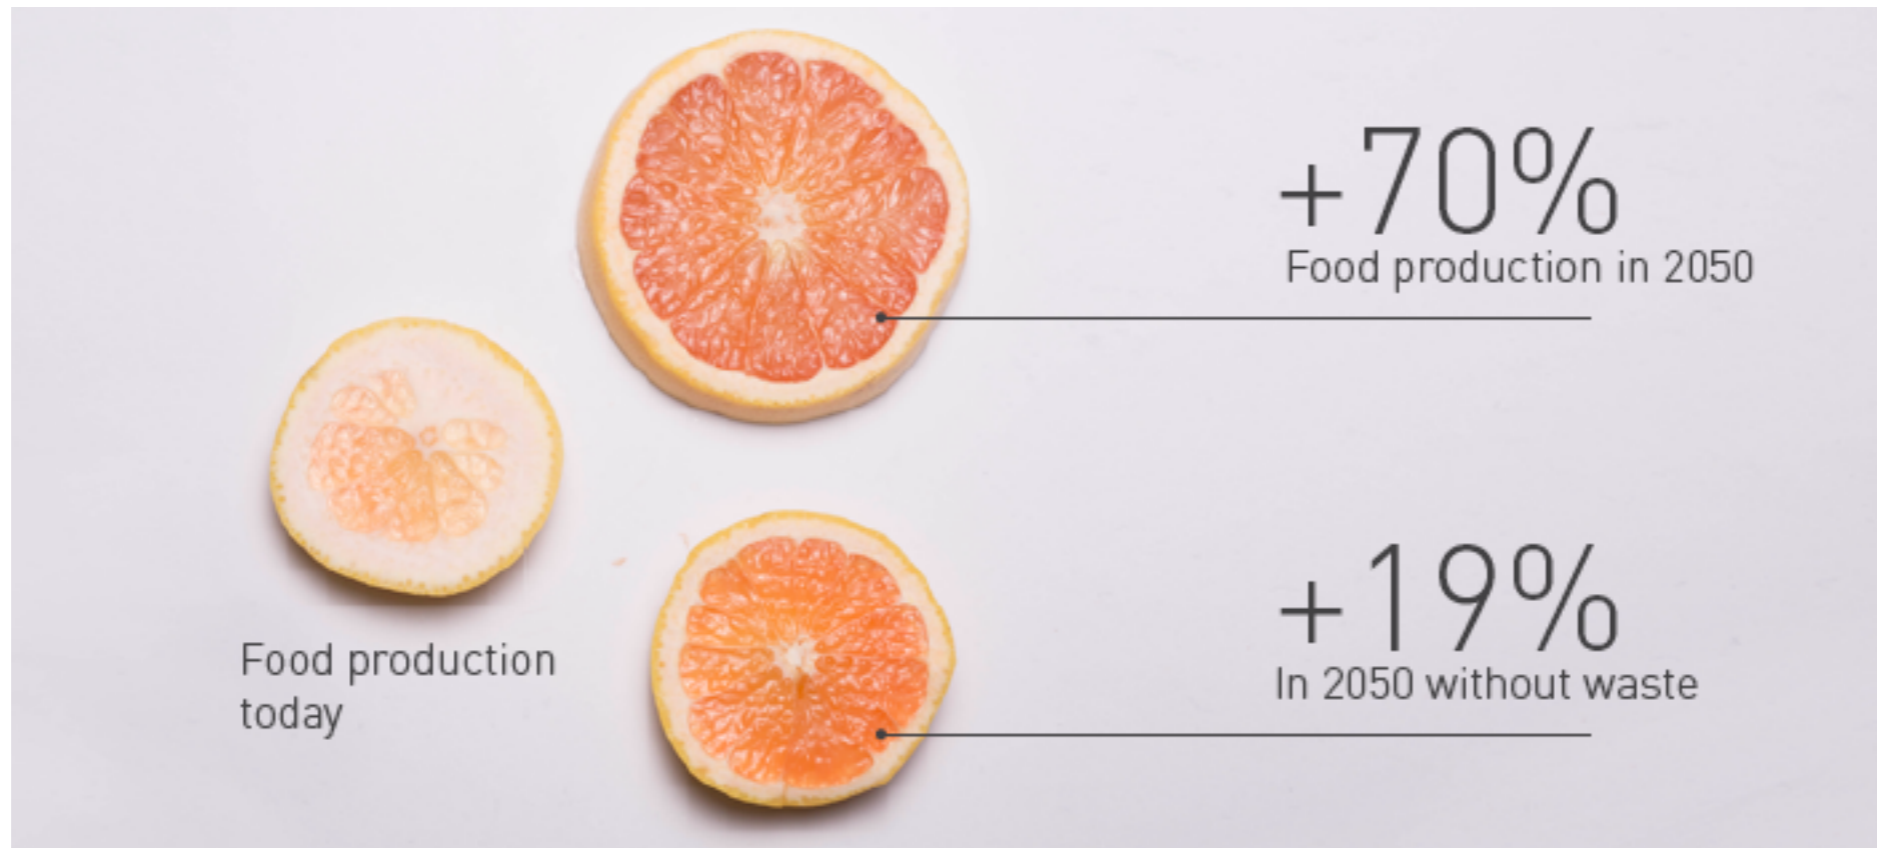

Why is **food wasted** a problem?