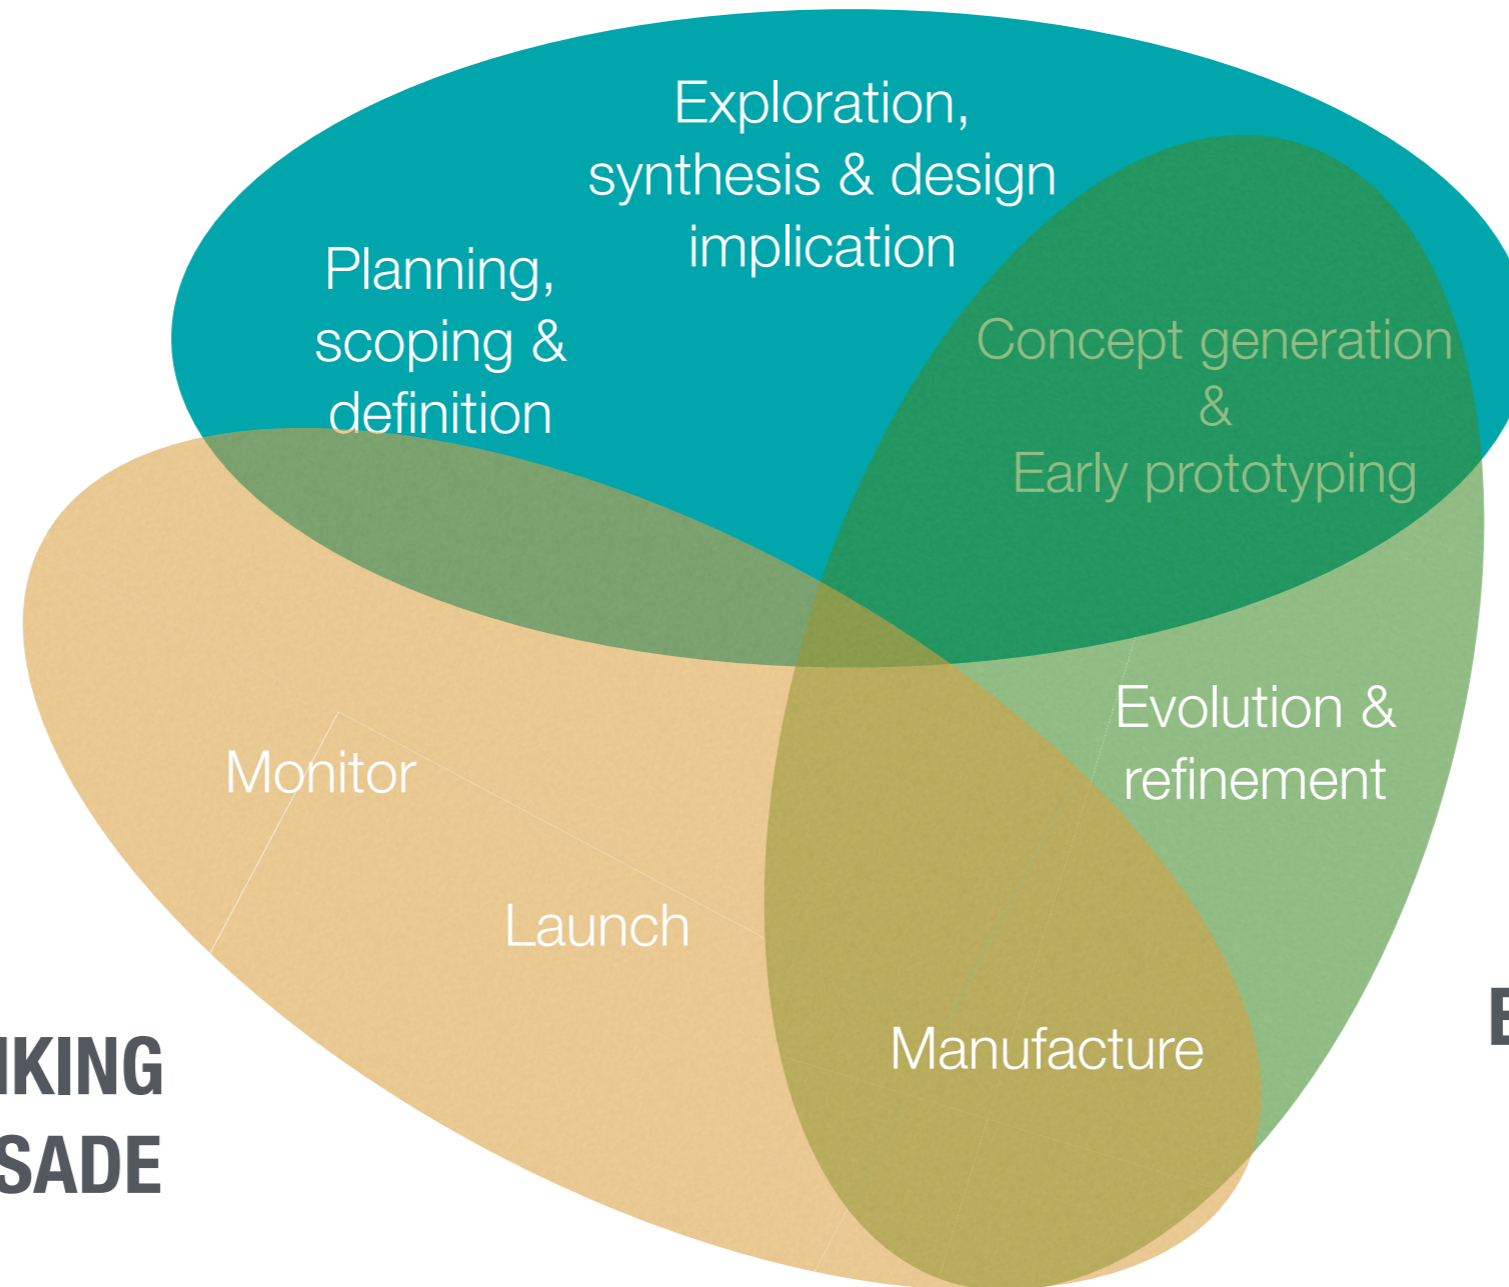

Design Thinking

CBI

Challenge base innovation @ CERN

en colaboración con ESADE, UPC e Istituto Europeo di Design

Challenge Based Innovation

Objetivos

El objetivo del **Challenge Based Innovation** es llevar la ingeniería y la tecnología de vanguardia al servicio de las personas para la resolución de problemas cotidianos.

Objetivos

Los equipos de estudiantes han trabajado para:

- **aplicar** las tecnologías futuristas desarrolladas para la investigación en física cuántica en el CERN para generar impacto social en la vida cotidiana de las personas;
- **trabajar** como parte de un equipo multidisciplinar que combina las áreas del diseño, business e ingeniería;
- **implementar** y probar soluciones tangibles, en colaboración con investigadores del CERN;
 - **proponer** soluciones centradas en el usuario, USER EXPERIENCE;
- **desarrollar** modelos viables de implementaciones a través del conocimiento del negocio.

Design Process

DESIGN THINKING IED BARCELONA

**BUSINESS THINKING
ESADE**

**ENGINEERING
THINKING
UPC**

inspired by Hannington & Martin 2012

Innovation Process

IED Barcelona

Creativity & Ideation