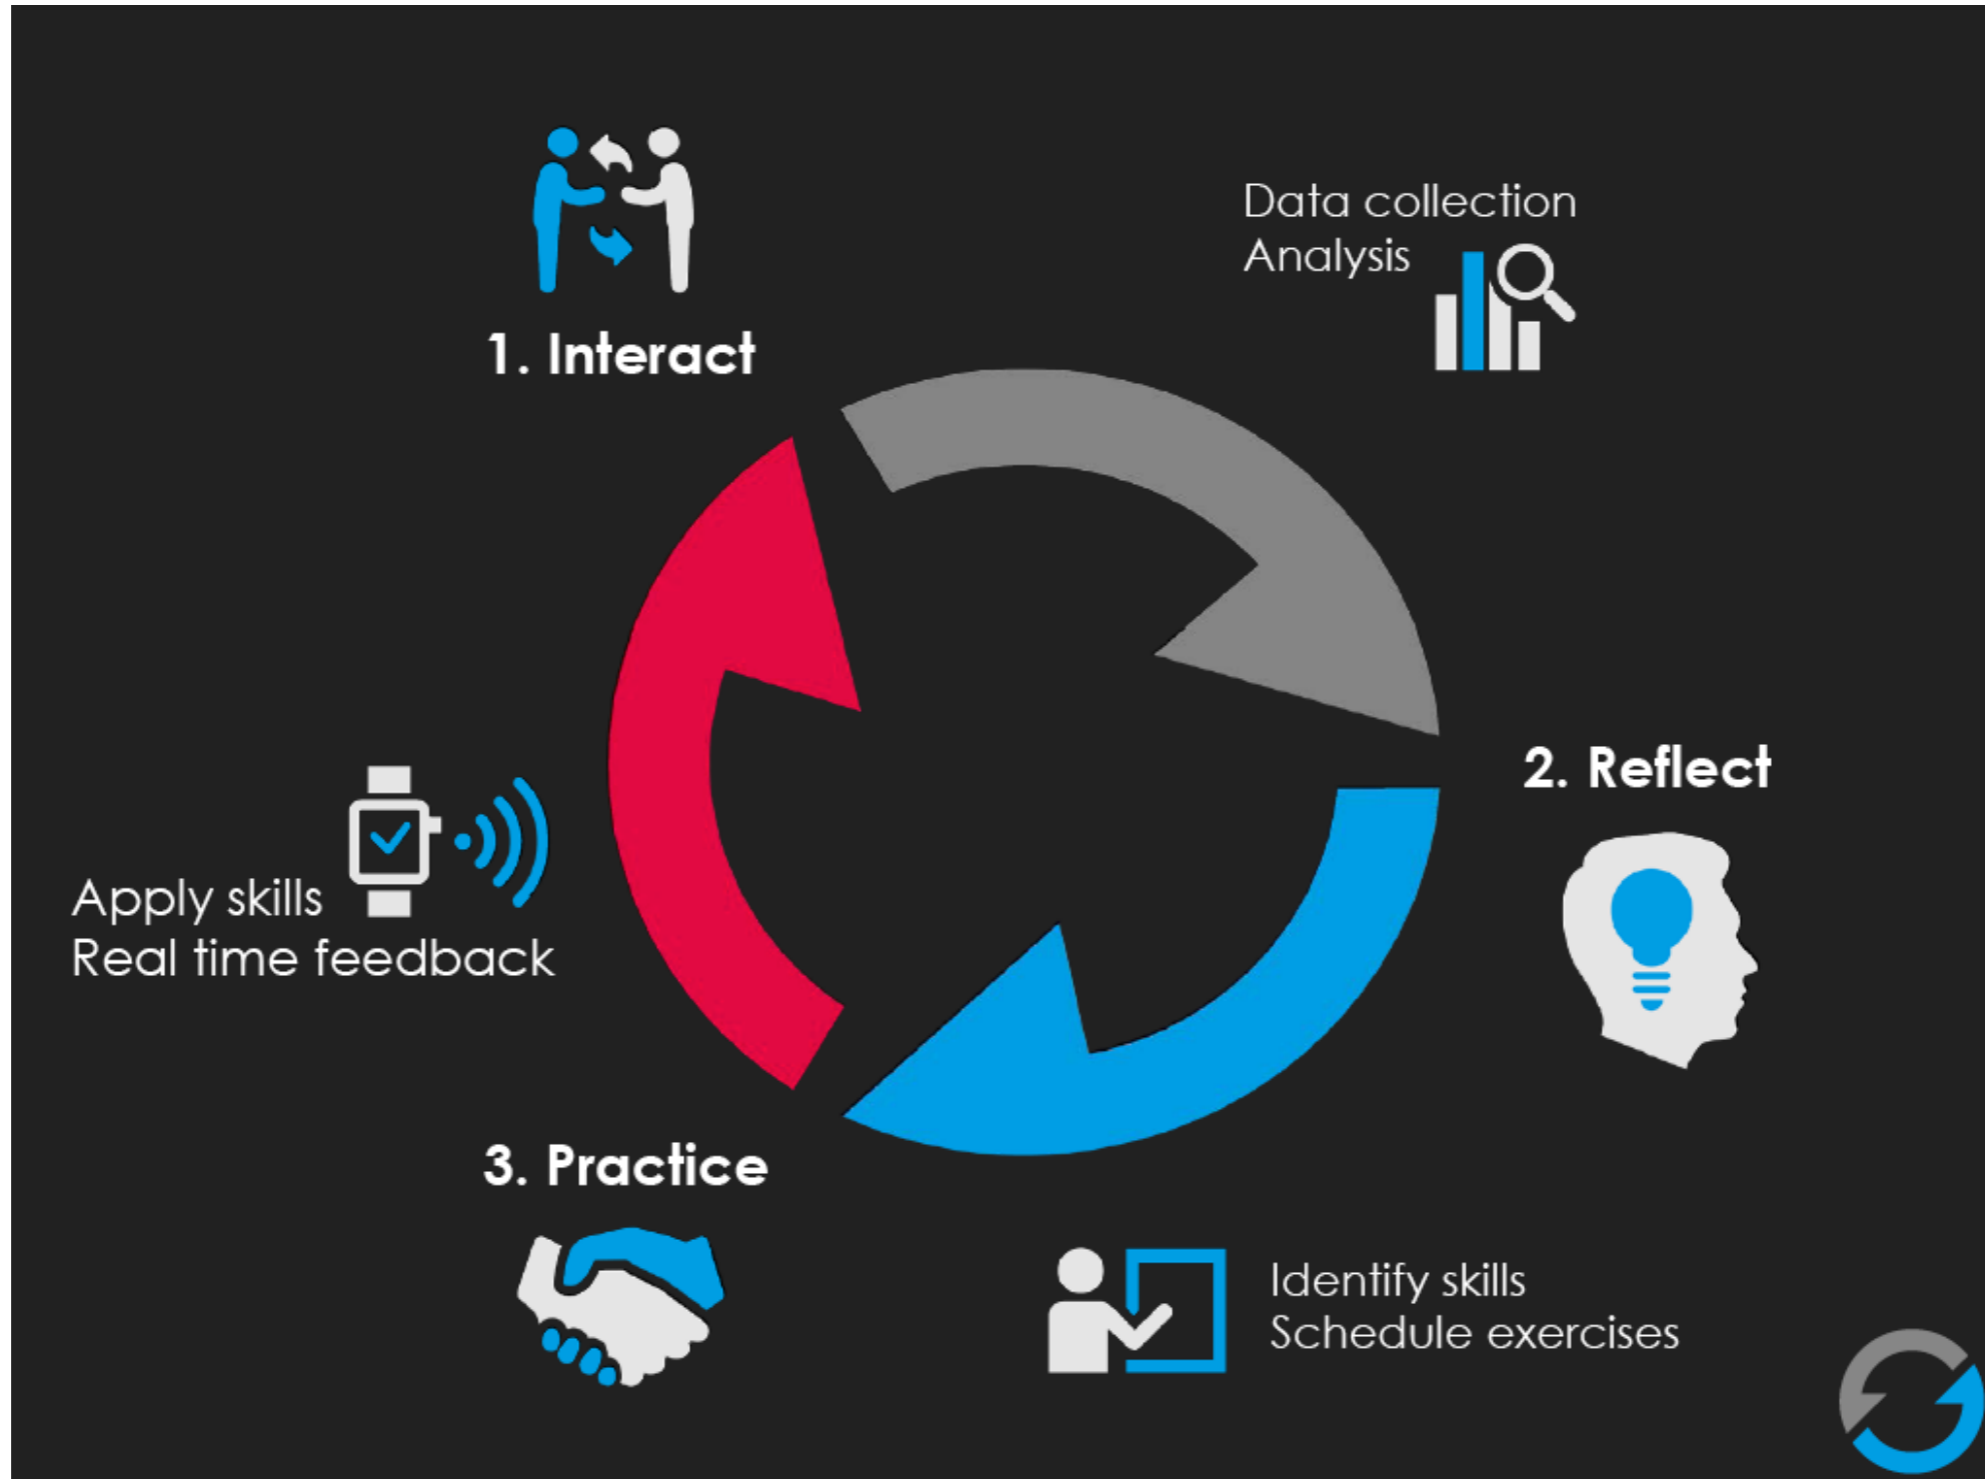

Facility Manager Interface

Sensing Interactions

Sensing interactions es un sistema que nace con el objetivo de ayudar a las personas que sufren la síndrome de Asperger a interactuar socialmente.

Sensing Interactions