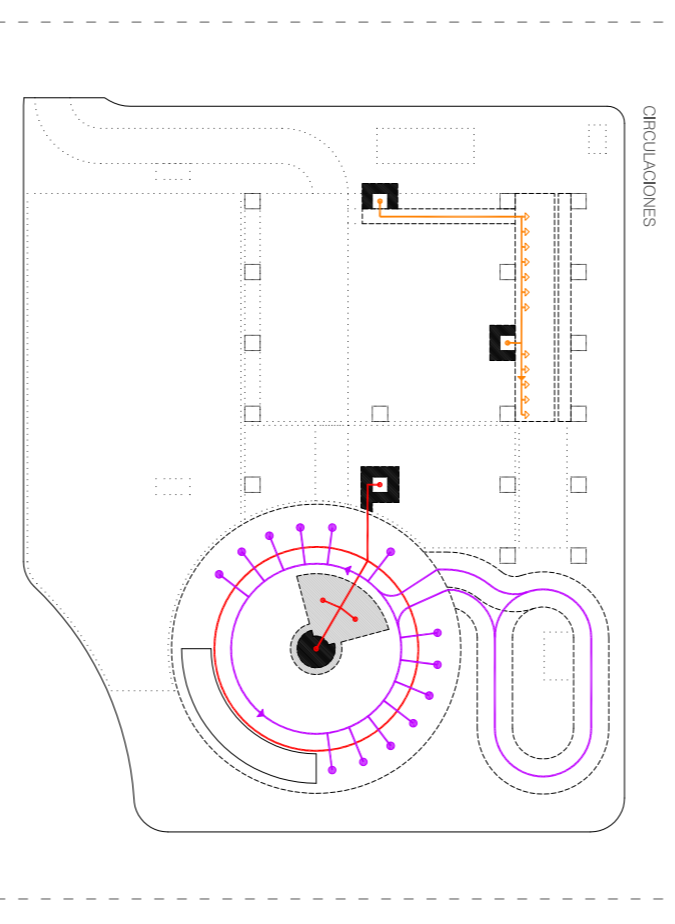

Phase Change City

PROYECTO DE CARRETERA, OCTUBRE 2014. E. I. S. DE ARQUITECTURA DE MALAGA (ESPAÑA)
CENTRO DE ACTIVIDADES EMPRENDEDORAS E INDUSTRIALES, MALAGA
RUBÉN PÉREZ BELMONTÉ

PLANTA TERCERA (SECCION COTA +17.00M)
ESCALA 1:200

NOMENCLATURA

- S SCOPETE
- AG AGUA DE FUENTES
- PIA PUERTA COHERERA
- VA SIST. ACT. VENTILACION (IMPULSION)
- AVR SIST. ACT. VENTILACION (RETORNO)
- SE SISTEMA ELECTROICO
- SE SECTORES Y RECORRIDOS ESQUEMAS FUNCIONALES

PROGRAMA DE PLANTA