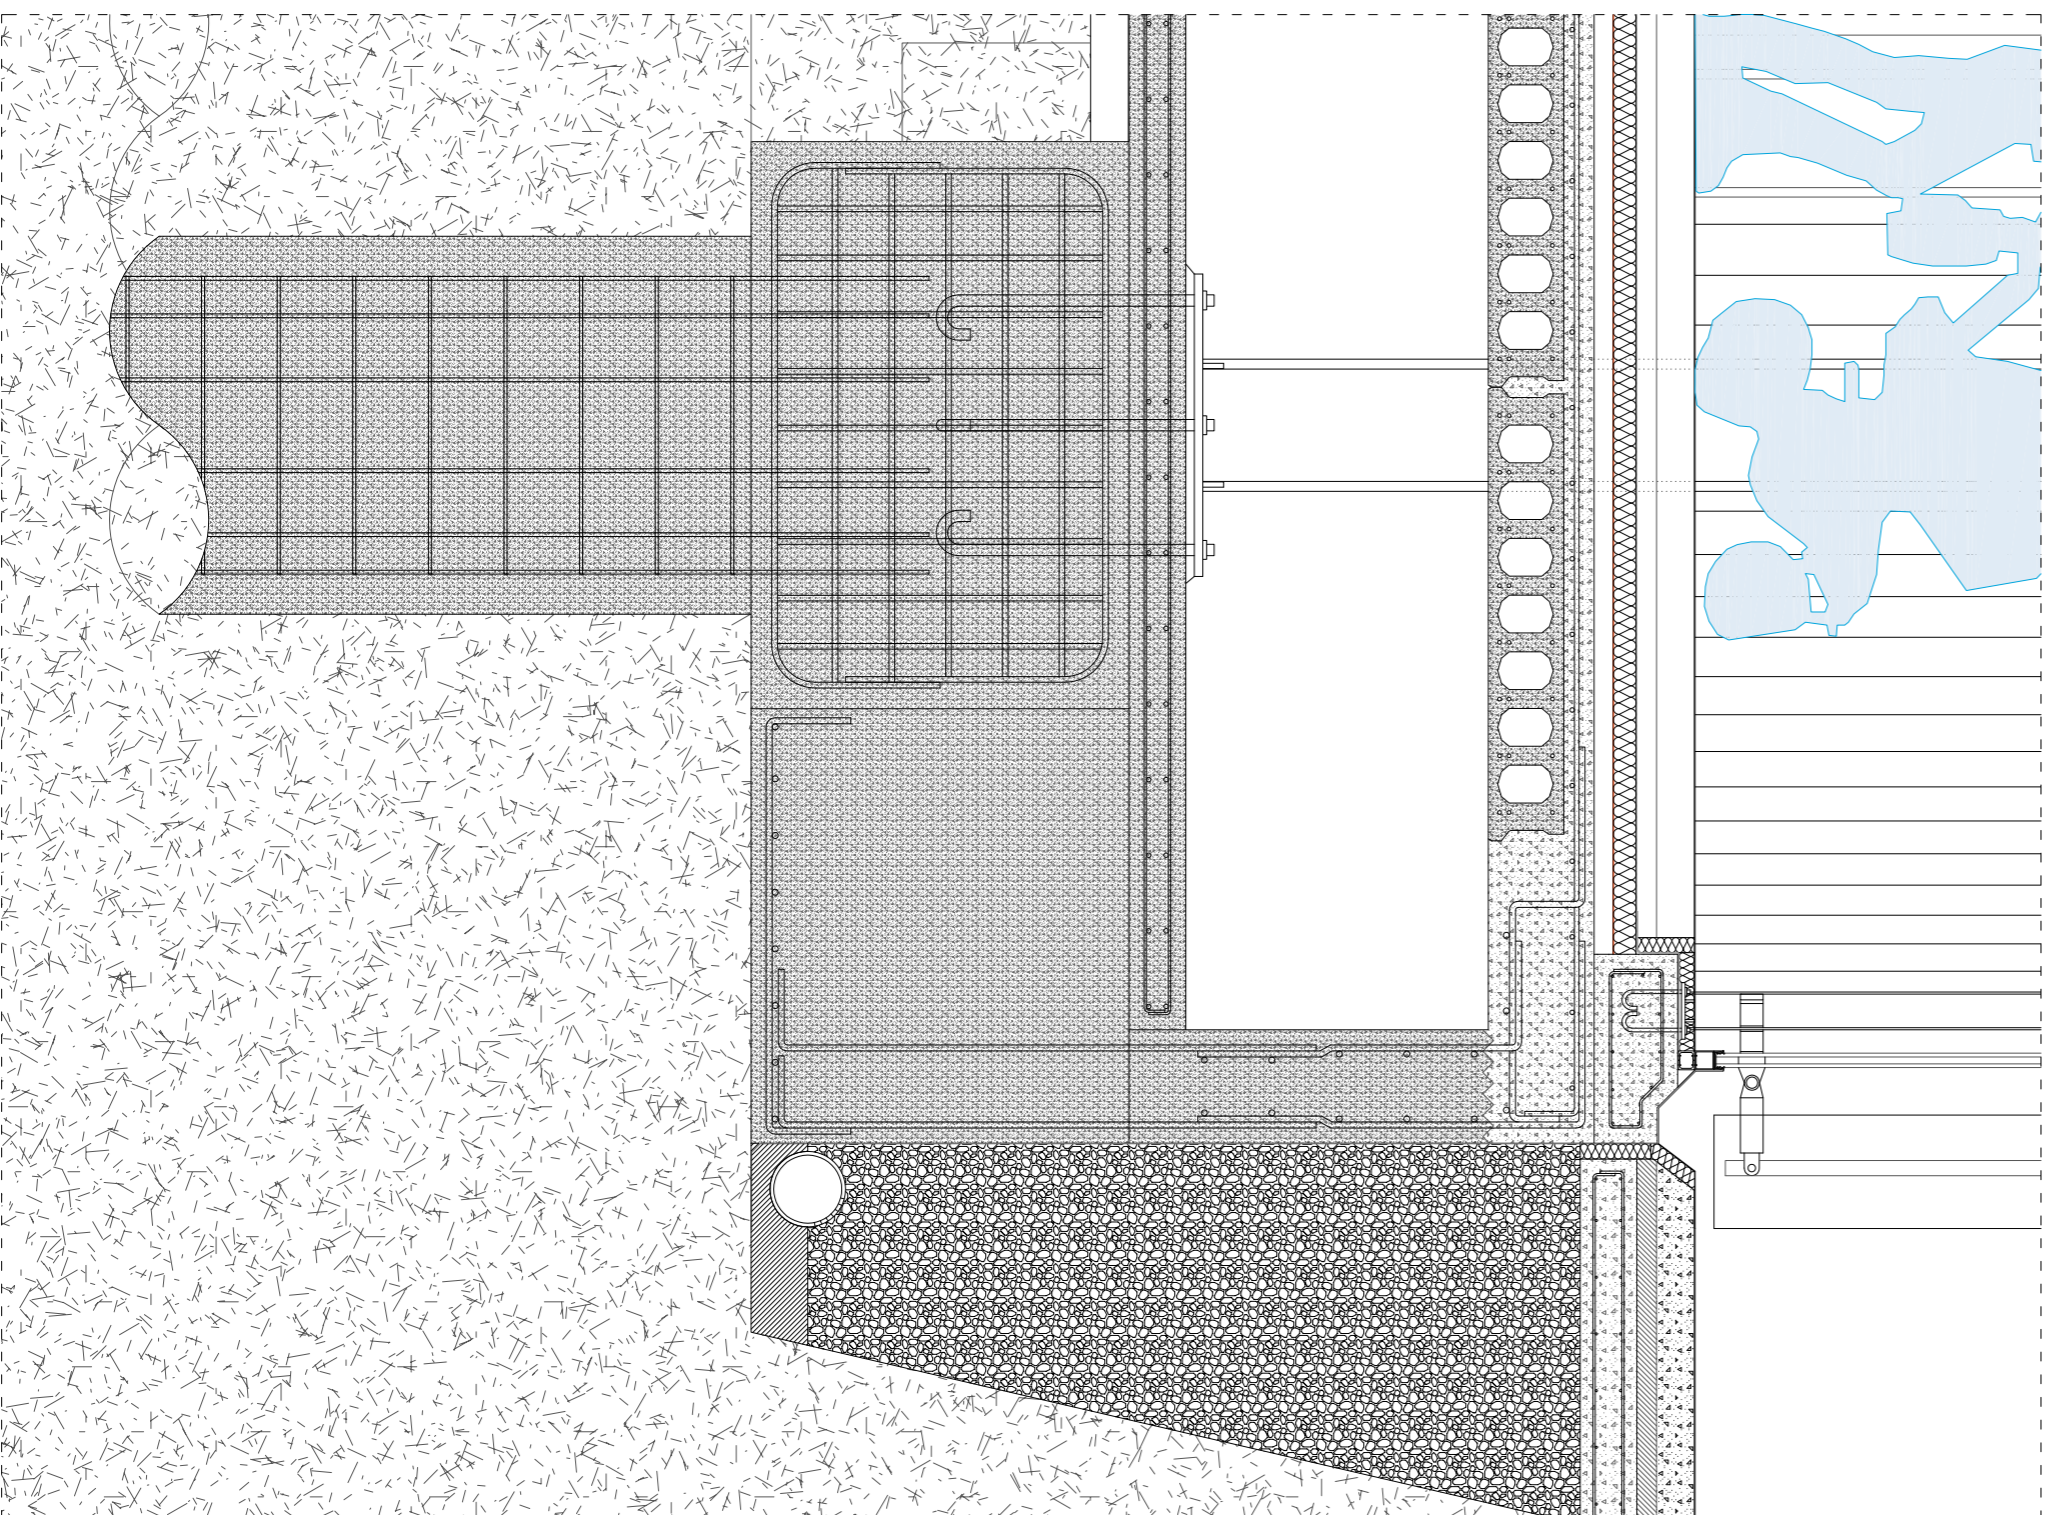

0,2 0,4 0,6 0,8 1 2m E1/20