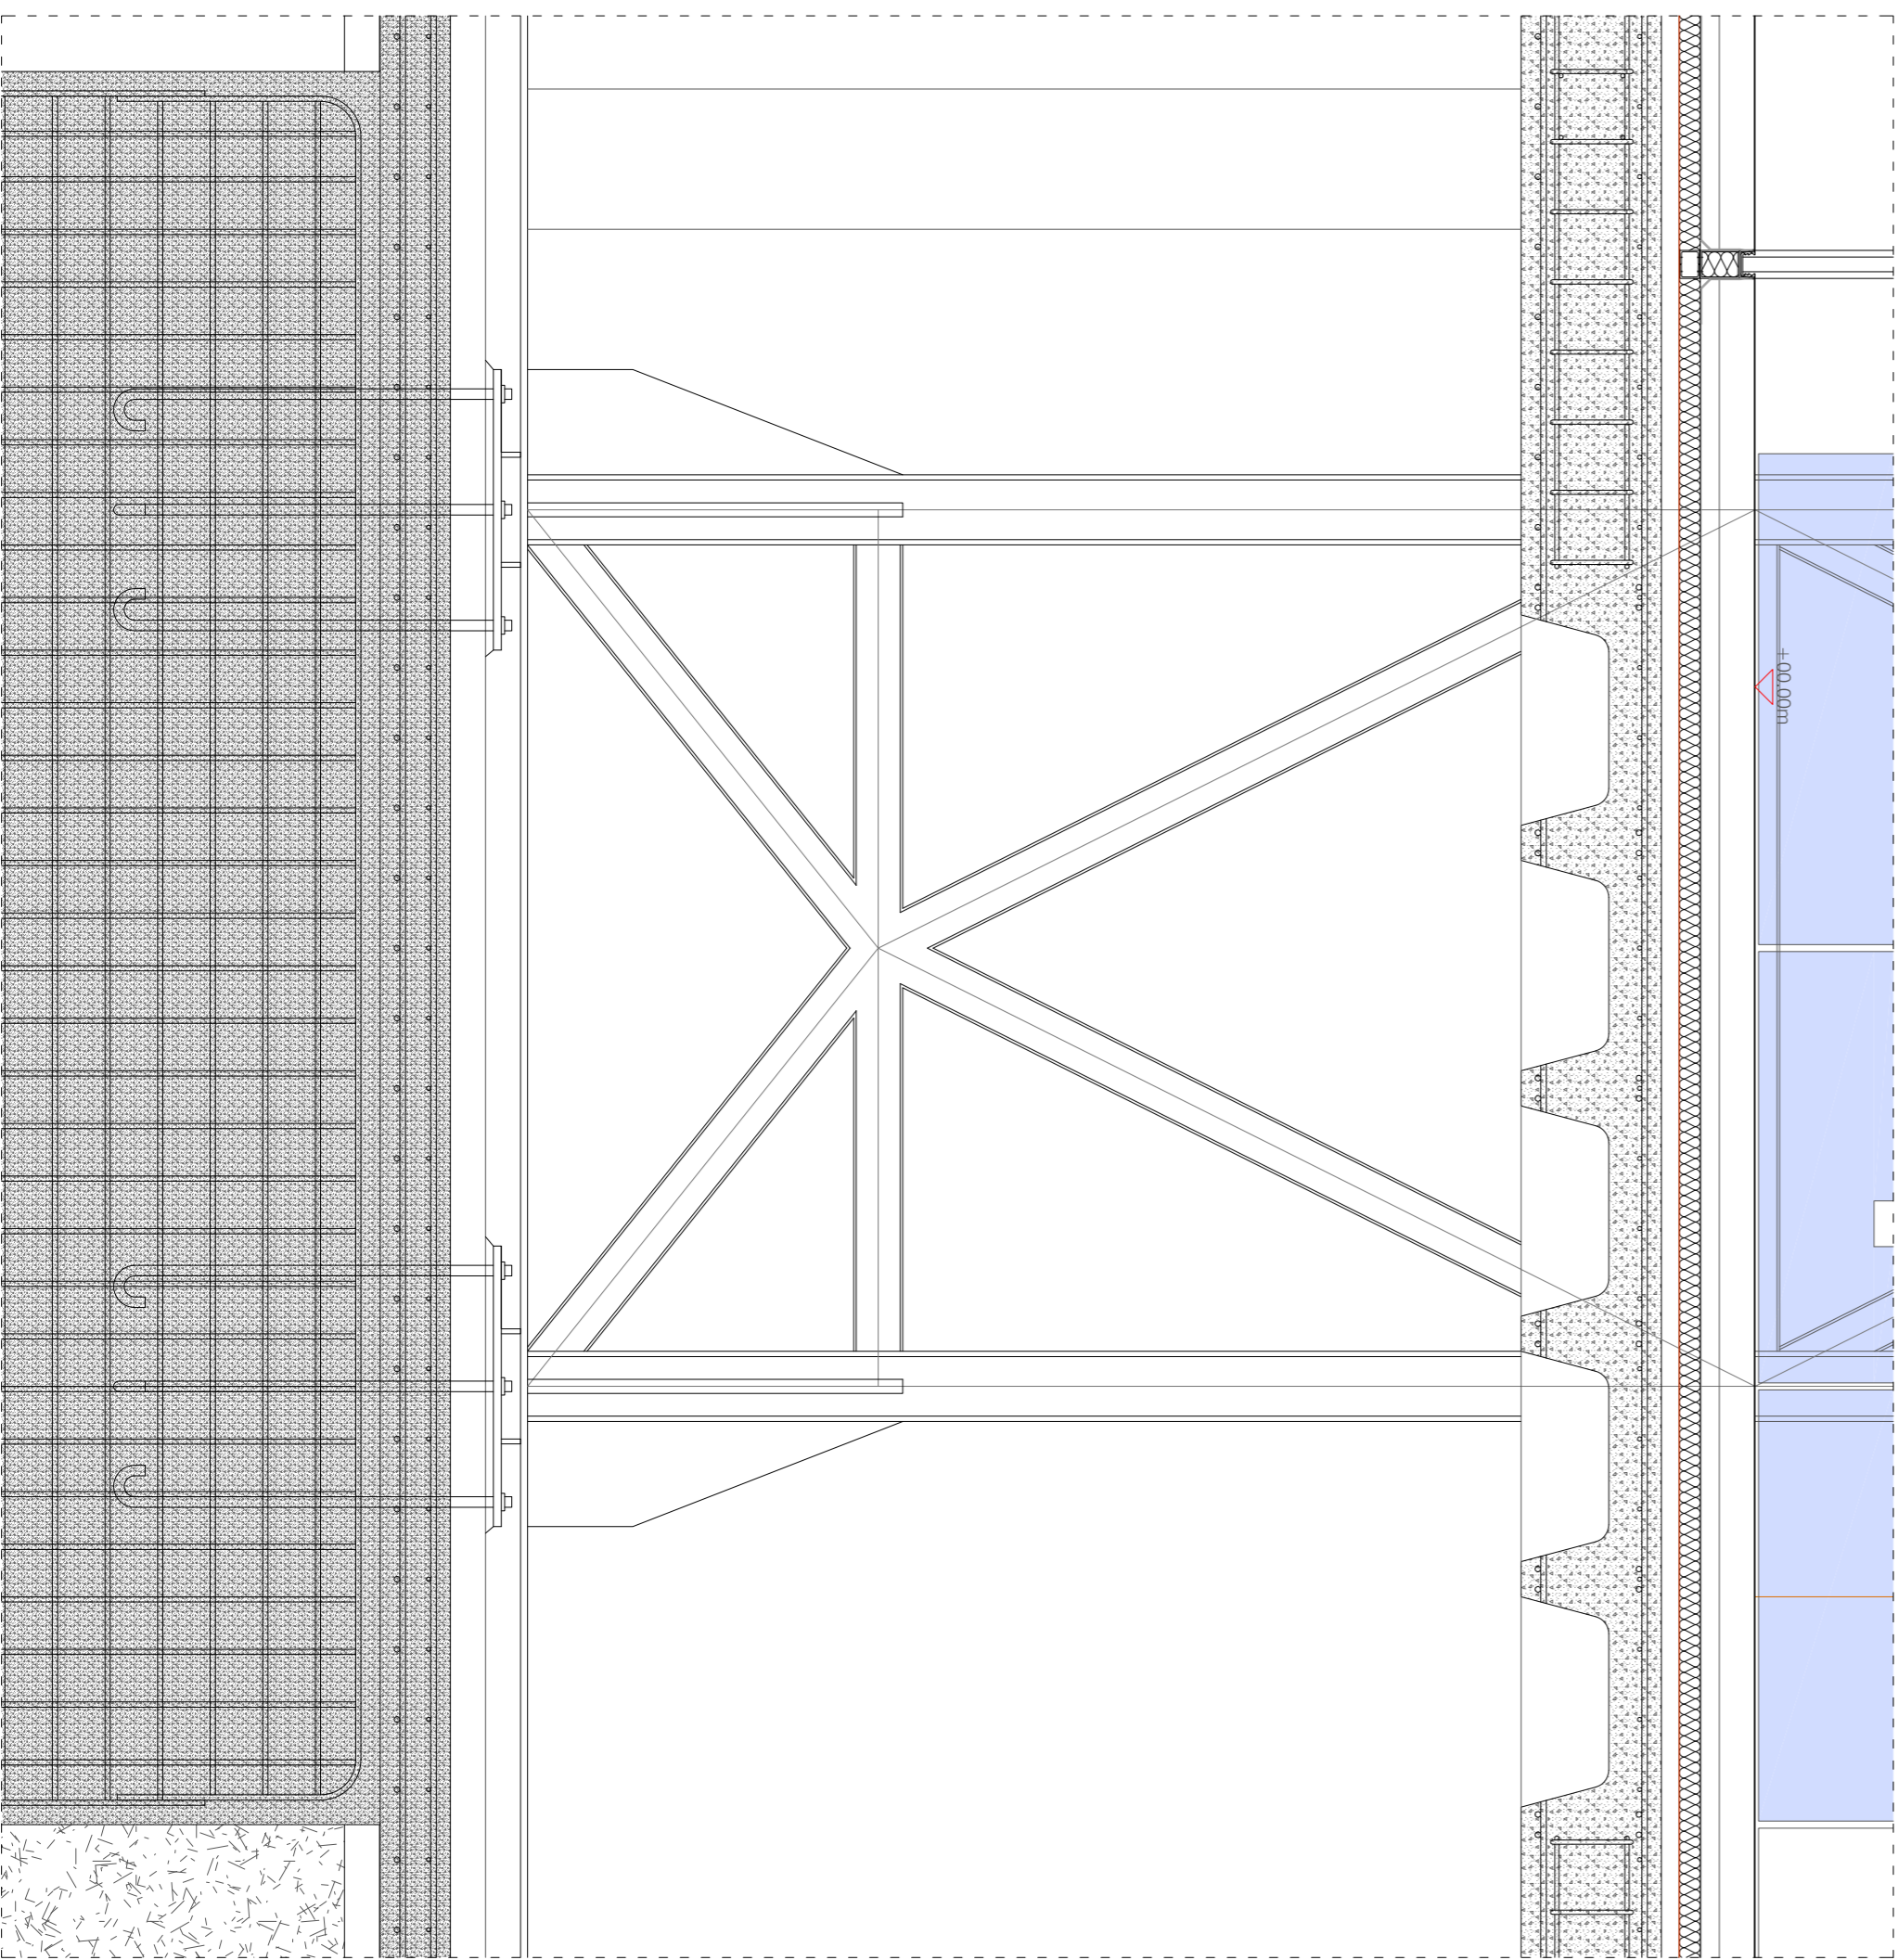

0,2 0,4 0,6 0,8 1 2m E1/20