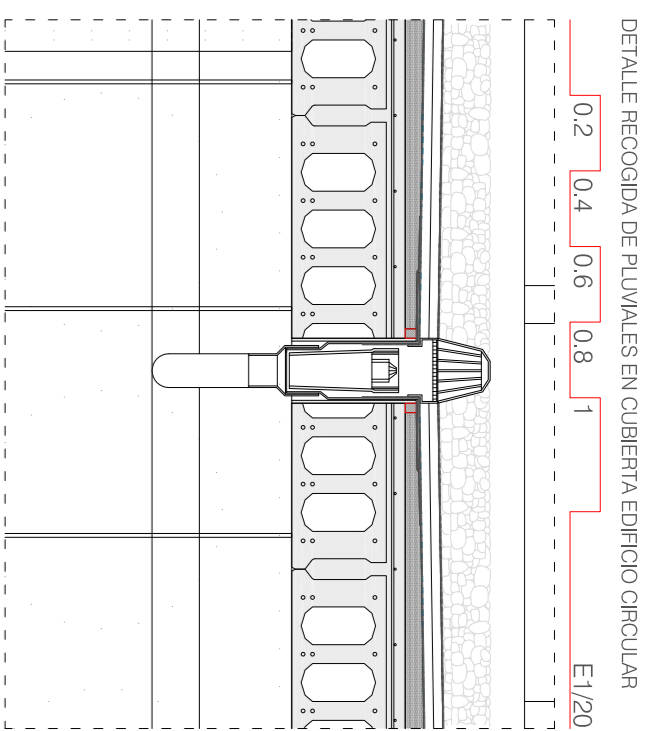

DETALLE ESCALERA DE PARKING

0,2 0,4 0,6 0,8 1 E1/20