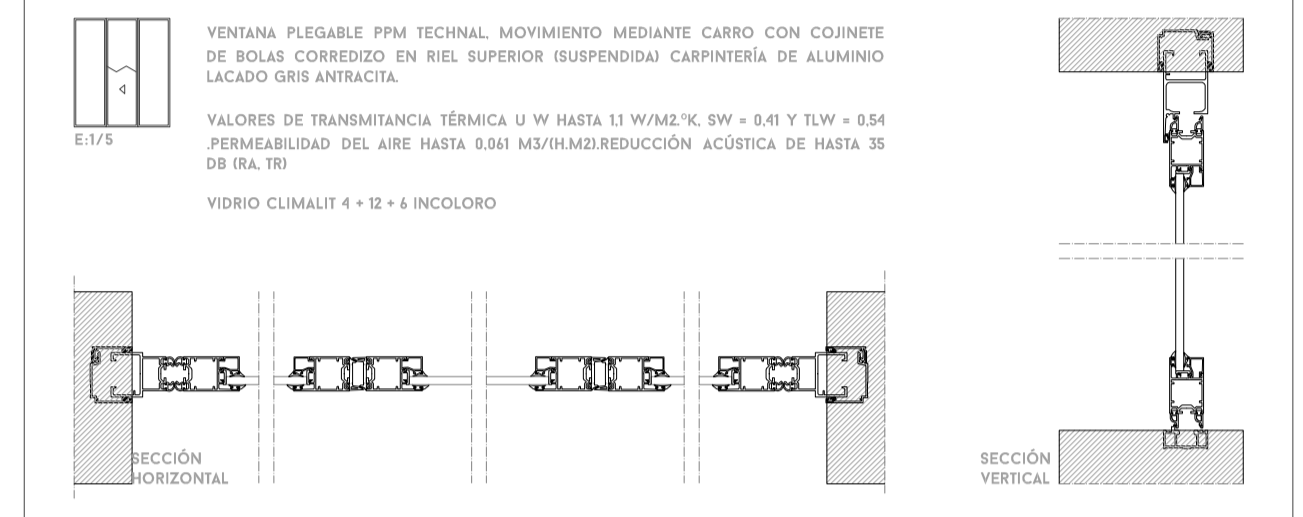

VENTANA PLEGABLE

MEMORIA CARPINTERÍA VENTANAS PLANTA PRIMERA

VENTANA 23 PLEGABLE VENTANA TECNICAL SOLEAL MINIMAL CARPINTERÍA DE ALUMINIO LACADO GRIS ANTRACITA VIDRIO CLIMALIT #104 3 UNIDADES	VENTANA 24 PLEGABLE VENTANA TECNICAL SOLEAL MINIMAL CARPINTERÍA DE ALUMINIO LACADO GRIS ANTRACITA VIDRIO CLIMALIT #104 1 UNIDAD	VENTANA 25 F I J A VENTANA TECNICAL SOLEAL MINIMAL CARPINTERÍA DE ALUMINIO LACADO GRIS ANTRACITA VIDRIO CLIMALIT #104 5 UNIDADES	VENTANA 26 CORREDERA/FIJA VENTANA TECNICAL SOLEAL MINIMAL CARPINTERÍA DE ALUMINIO LACADO GRIS ANTRACITA VIDRIO CLIMALIT #104 5 UNIDADES	VENTANA 27 F I J A VENTANA TECNICAL SOLEAL MINIMAL CARPINTERÍA DE ALUMINIO LACADO GRIS ANTRACITA VIDRIO CLIMALIT #104 11 UNIDADES	VENTANA 28 CORREDERA/FIJA VENTANA TECNICAL SOLEAL MINIMAL CARPINTERÍA DE ALUMINIO LACADO GRIS ANTRACITA VIDRIO CLIMALIT #104 1 UNIDAD	VENTANA 29 PLEGABLE VENTANA TECNICAL SOLEAL MINIMAL CARPINTERÍA DE ALUMINIO LACADO GRIS ANTRACITA VIDRIO CLIMALIT #104 2 UNIDADES	VENTANA 30 PLEGABLE VENTANA TECNICAL SOLEAL MINIMAL CARPINTERÍA DE ALUMINIO LACADO GRIS ANTRACITA VIDRIO CLIMALIT #104 2 UNIDADES	VENTANA 31 F I J A VENTANA TECNICAL SOLEAL MINIMAL CARPINTERÍA DE ALUMINIO LACADO GRIS ANTRACITA VIDRIO CLIMALIT #104 1 UNIDAD	VENTANA 32 CORREDERA VENTANA TECNICAL SOLEAL MINIMAL CARPINTERÍA DE ALUMINIO LACADO GRIS ANTRACITA VIDRIO CLIMALIT #104 5 UNIDADES
VENTANA 33 F I J A VENTANA TECNICAL SOLEAL MINIMAL CARPINTERÍA DE ALUMINIO LACADO GRIS ANTRACITA VIDRIO CLIMALIT #104 2 UNIDADES	VENTANA 34 F I J A VENTANA TECNICAL SOLEAL MINIMAL CARPINTERÍA DE ALUMINIO LACADO GRIS ANTRACITA VIDRIO CLIMALIT #104 46 UNIDADES	VENTANA 35 F I J A VENTANA TECNICAL SOLEAL MINIMAL CARPINTERÍA DE ALUMINIO LACADO GRIS ANTRACITA VIDRIO CLIMALIT #104 7 UNIDADES	VENTANA 36 F I J A VENTANA TECNICAL SOLEAL MINIMAL CARPINTERÍA DE ALUMINIO LACADO GRIS ANTRACITA VIDRIO CLIMALIT #104 57 UNIDADES	VENTANA 37 CORREDERA VENTANA TECNICAL SOLEAL MINIMAL CARPINTERÍA DE ALUMINIO LACADO GRIS ANTRACITA VIDRIO CLIMALIT #104 1 UNIDAD	VENTANA 38 CORREDERA VENTANA TECNICAL SOLEAL MINIMAL CARPINTERÍA DE ALUMINIO LACADO GRIS ANTRACITA VIDRIO CLIMALIT #104 1 UNIDAD				

LEYENDA

- PUERTAS
- VENTANAS
- CORREDERA
- + F I J A
- < PRACTICABLE
- ~ PLEGABLE

MEMORIA CARPINTERÍA VENTANAS PLANTA SEGUNDA, TERCERA Y CUBIERTA