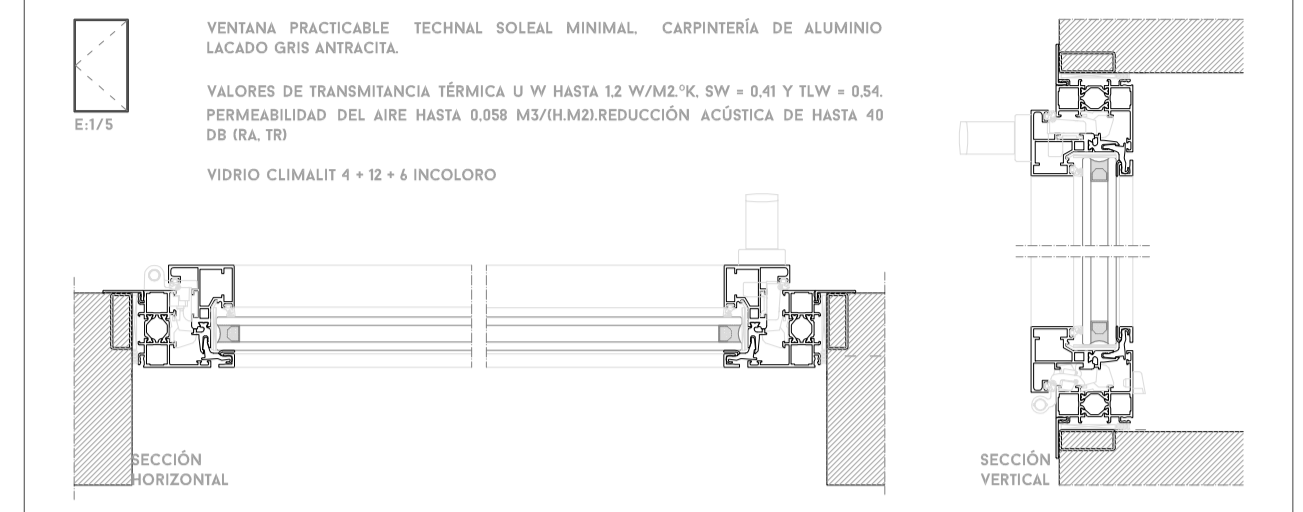

CARPINTERÍA TIPO

VENTANA PRACTICABLE