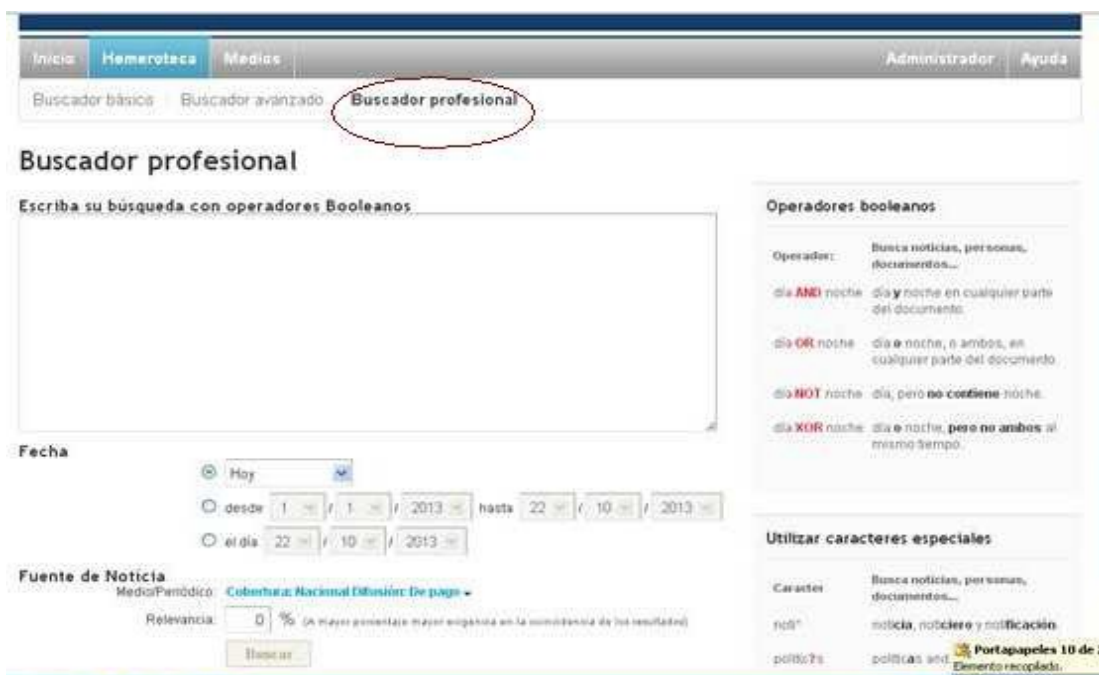

Búsqueda profesional

Permite utilizar libremente operadores booleanos, truncamientos y expresiones de filtro por campos. Igualmente nos ofrece el mismo desplegable “Medio/periódico” para afinar la búsqueda eligiendo cobertura, forma de difusión, género, etc.

Puede descargarse un documento con las diferentes opciones de búsqueda en un enlace que ofrece la página (pestaña superior derecha de ayuda).